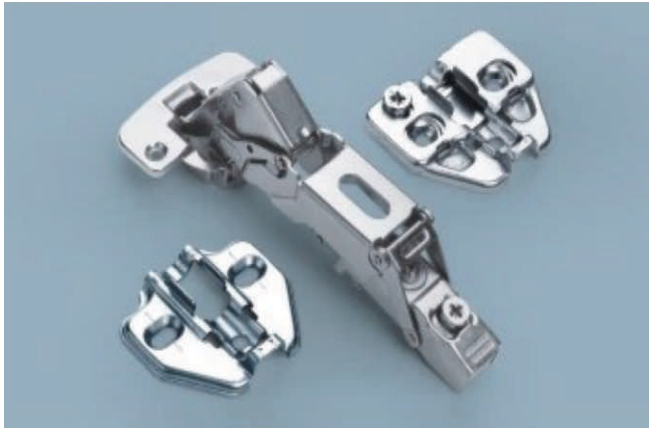

Sink Special SS
Item Code : SNK- 6045, SNK- 6245,

Hinges
Item Code
 Full overlay
 Half overlay
 Inset
 Short Arm
 Soft Closer
 180°, 175°, 90°

Drawer Slider - Soft Closer 45 mm, 2 Spring

Item Code
DSSC 16" - 45, DSSC 18" - 45, DSSC 20" - 45